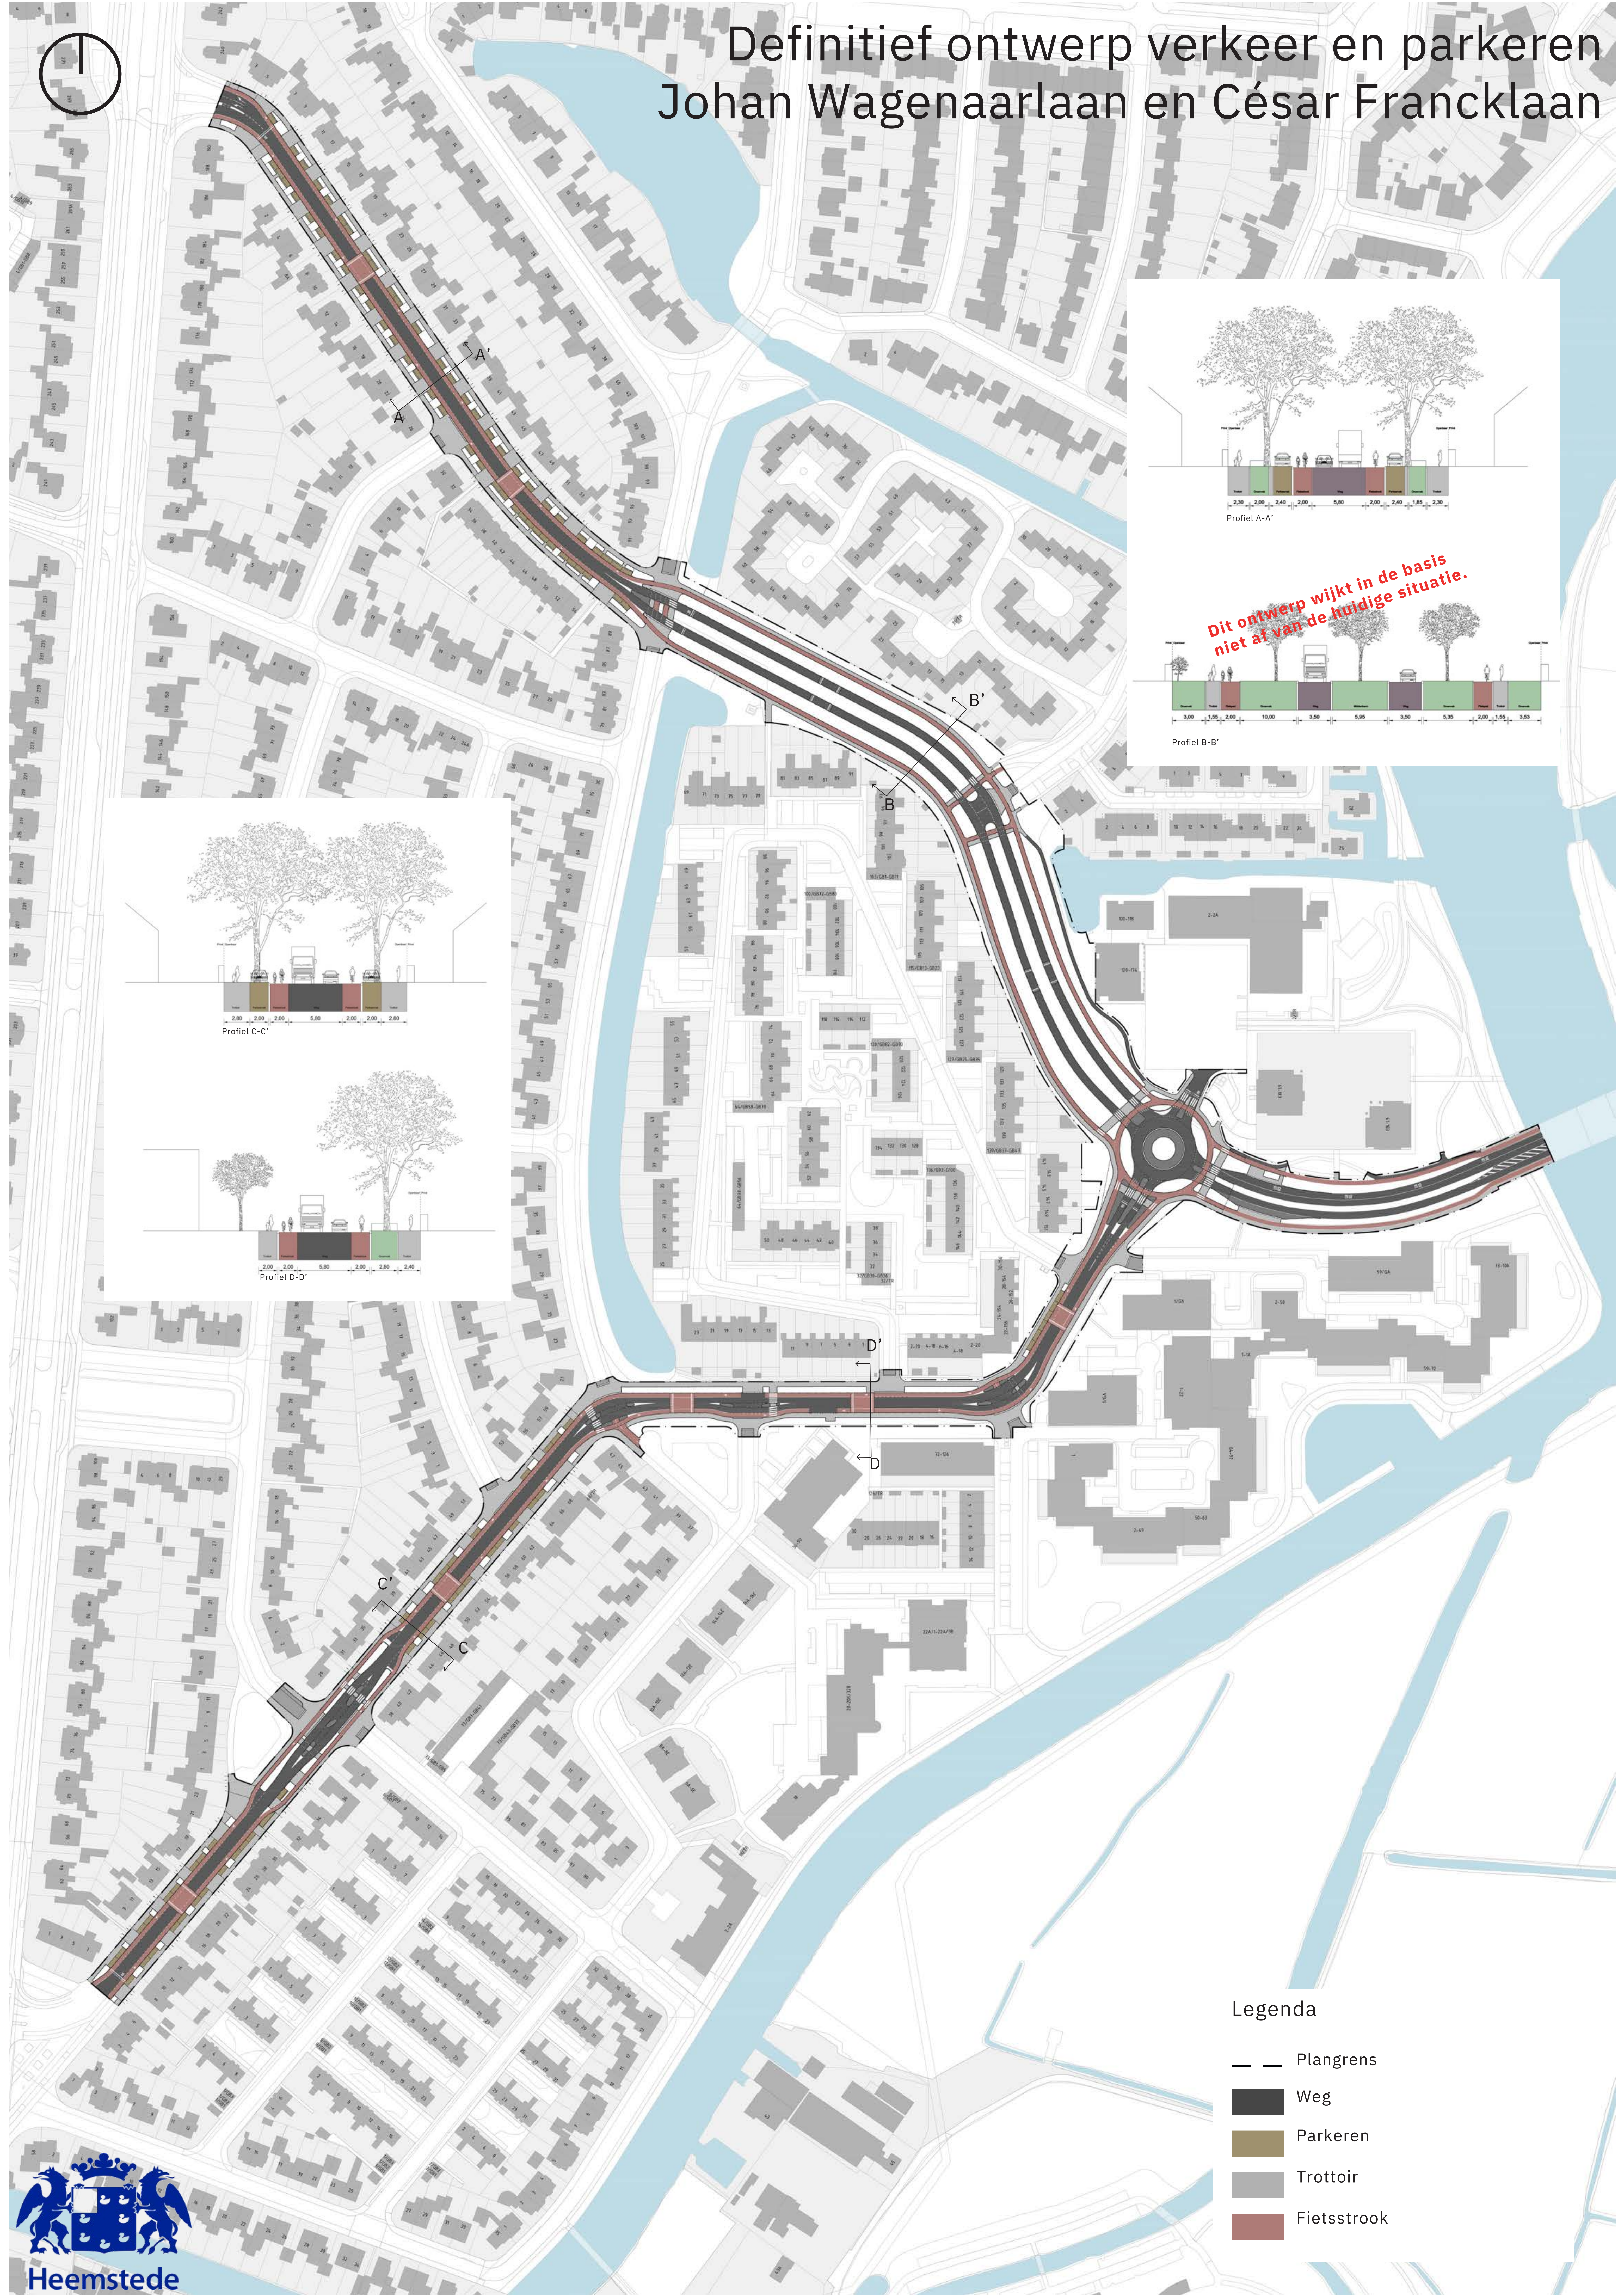

Definitief ontwerp verkeer en parkeren Johan Wagenaarlaan en César Francklaan

Dit ontwerp wijkt in de basis niet af van de huidige situatie.

Legenda

- Plangrens
- Weg
- Parkeren
- Trottoir
- Fietsstrook