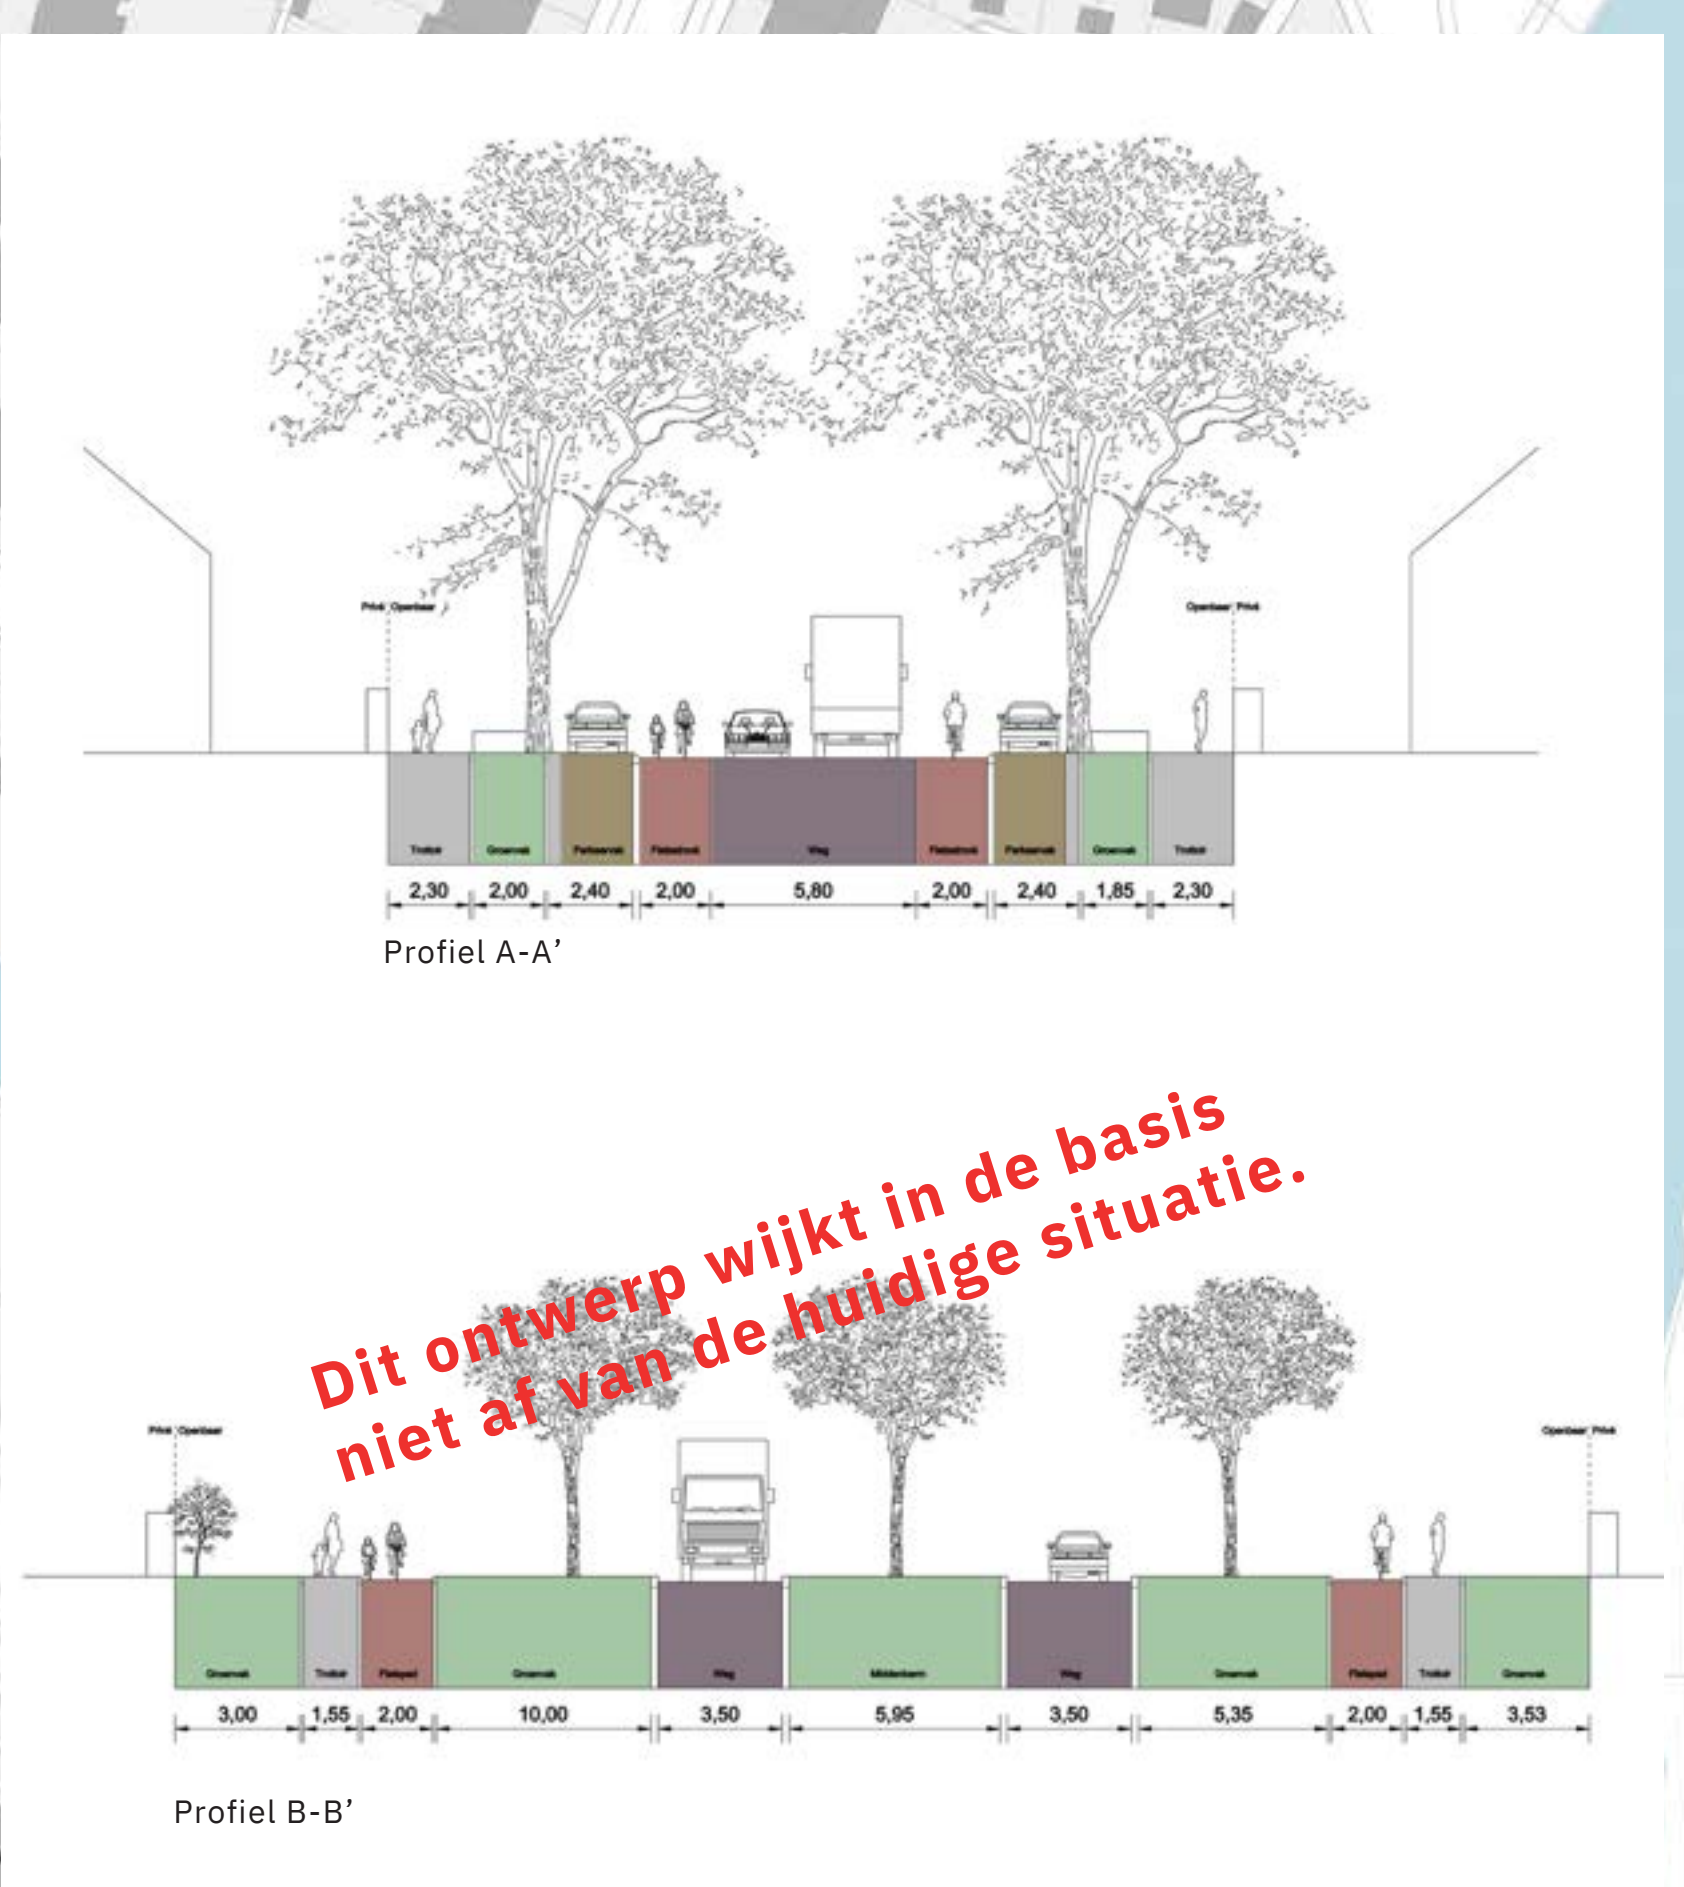

Definitief ontwerp verkeer en parkeren Johan Wagenaarlaan en César Francklaan

Dit ontwerp wijkt in de basis niet af van de huidige situatie.

Legenda

- Plangrens
- Weg
- Parkeren
- Trottoir
- Fietsstrook