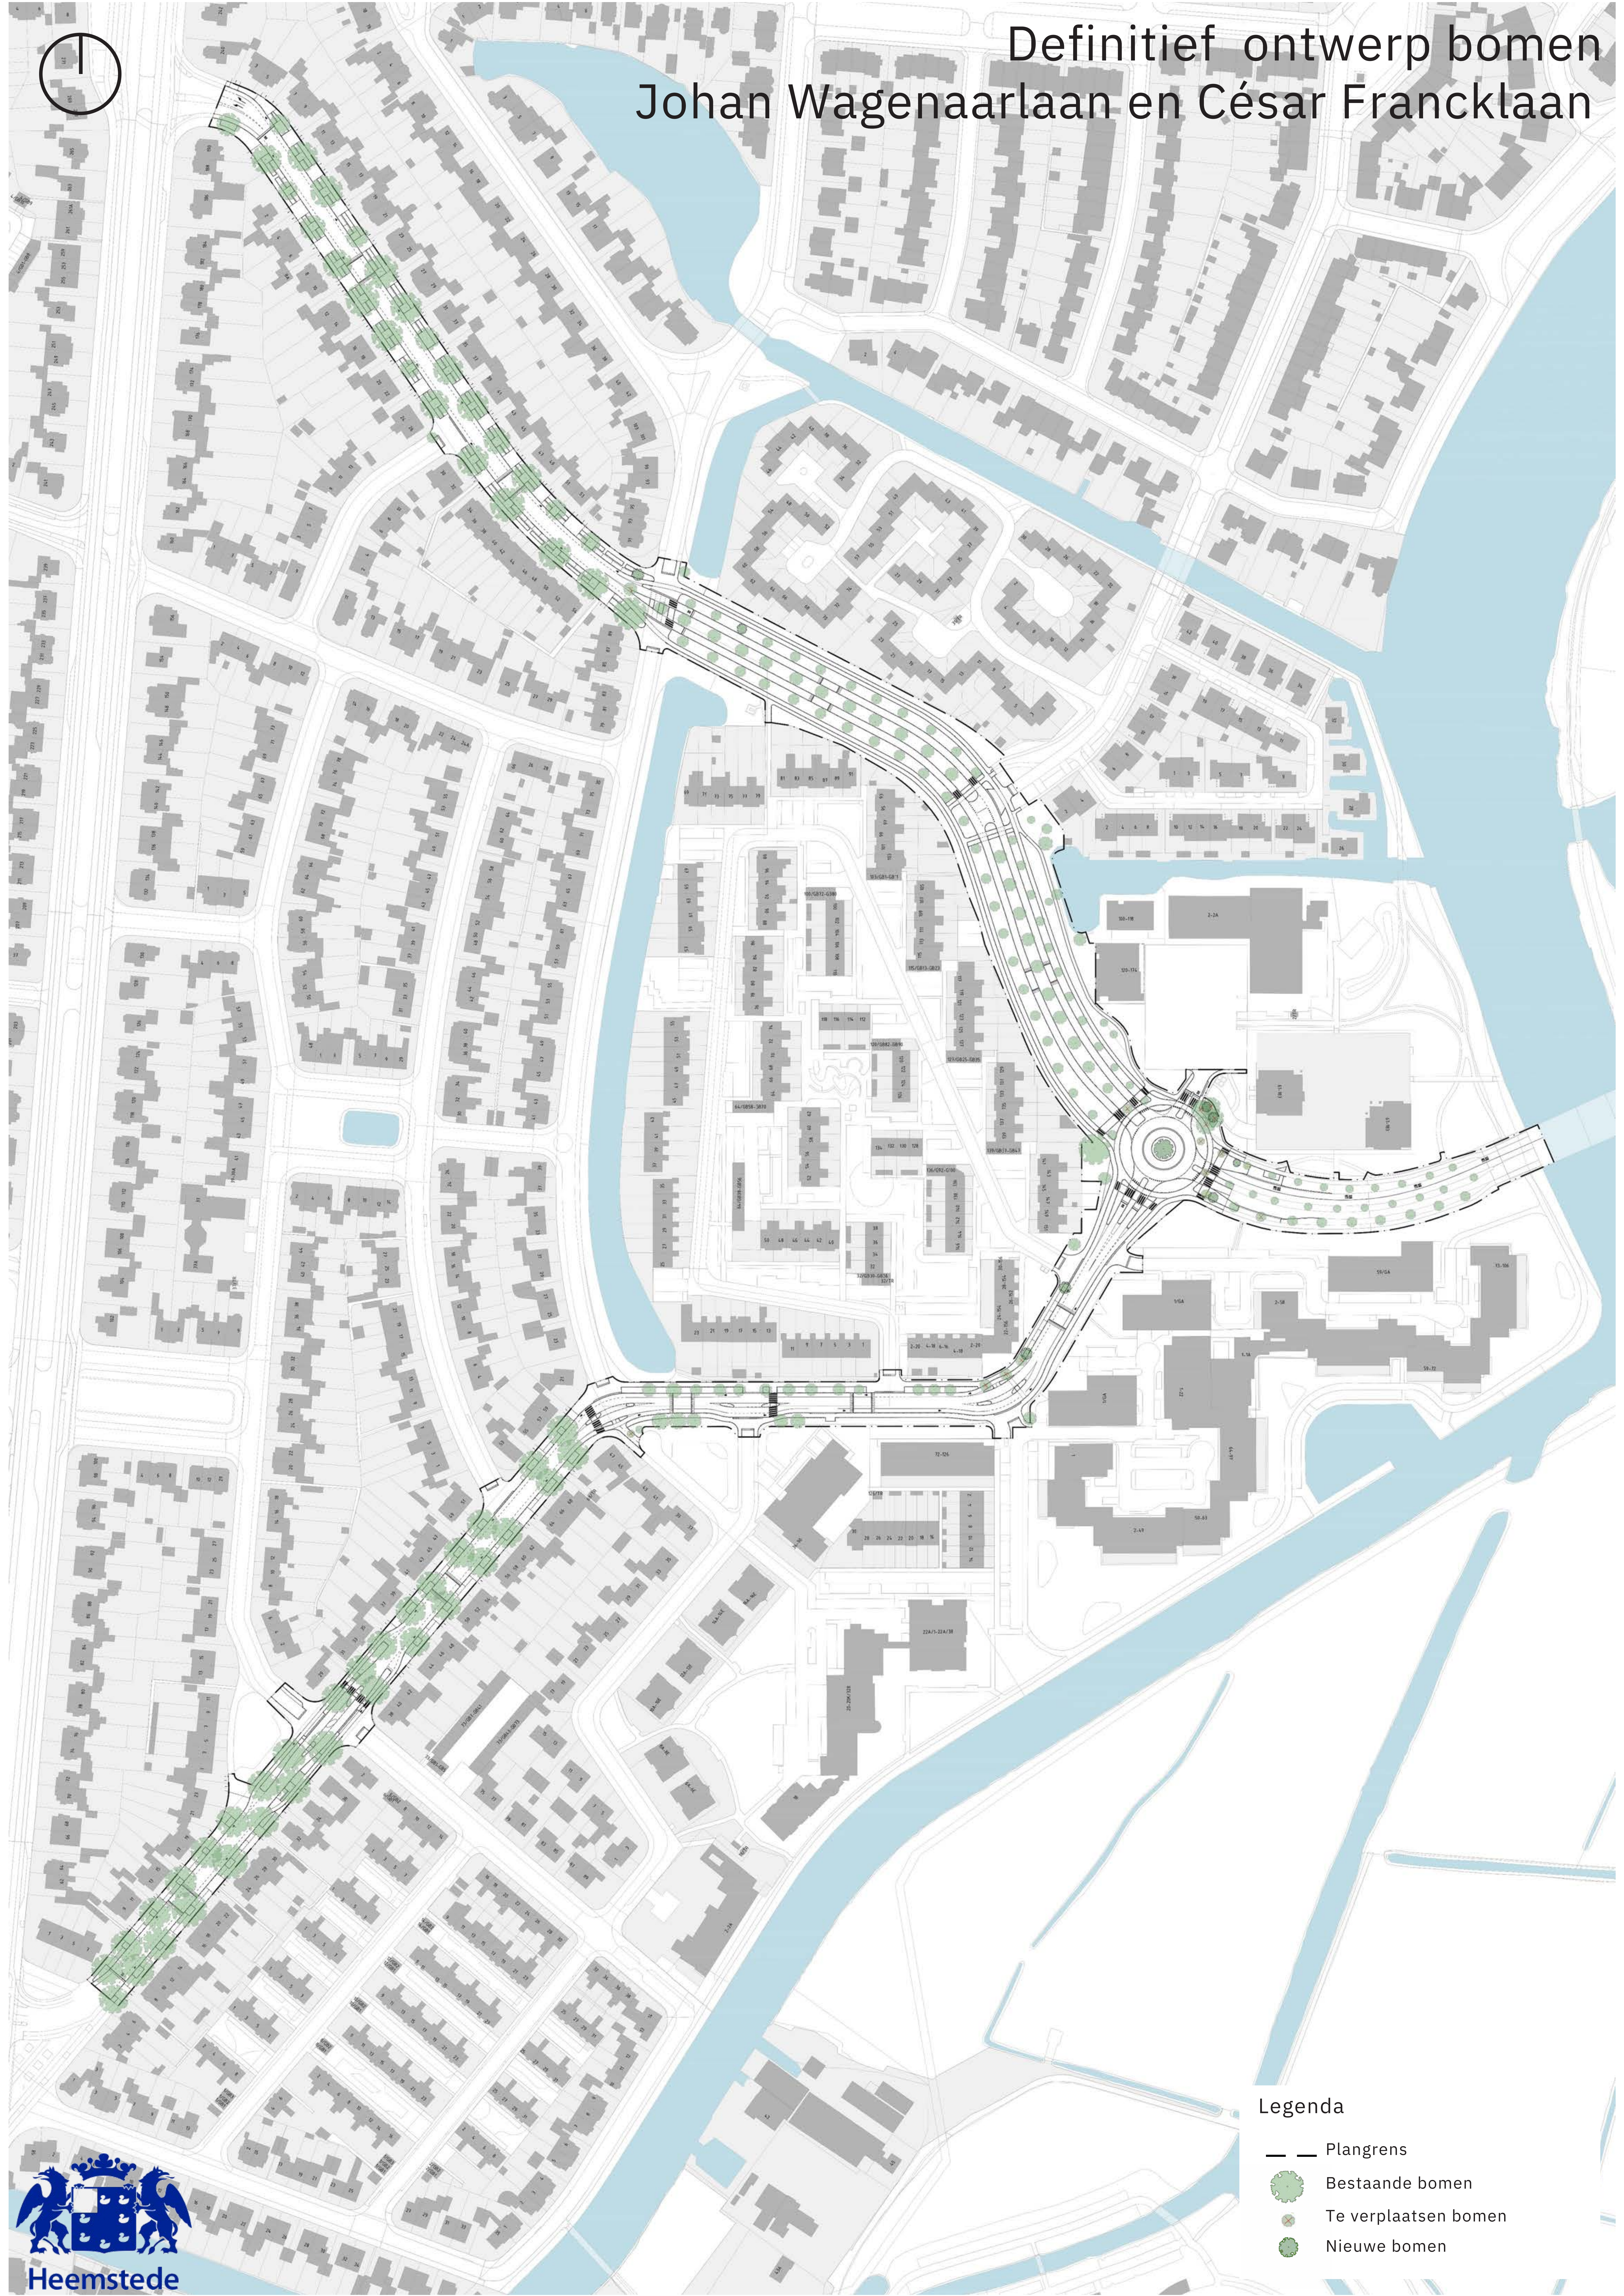

Definitief ontwerp bomen Johan Wagenaarlaan en César Francklaan

Legenda

- Plangrens
- Bestaande bomen
- Te verplaatsen bomen
- Nieuwe bomen